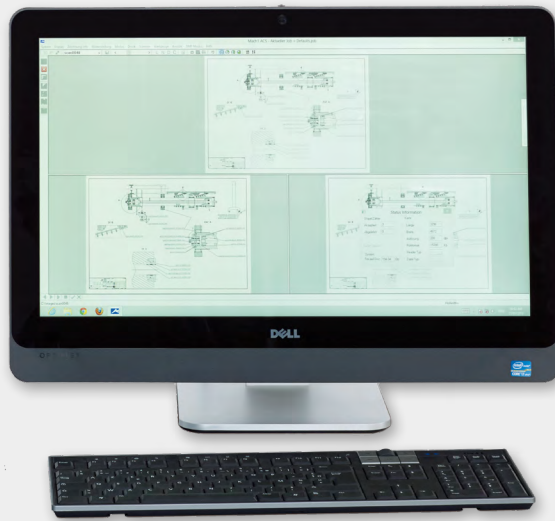

Macht das
Digitalisieren
besonders einfach

OM 1 Advanced

Der Mikrofilmkarten-Scanner.

Der OM 1 Advanced ist ein kompakter Mikrofilmkarten-Scanner. Er erzeugt digitale Bilder von Mikrofilmkarten: Direktzugriff, durchsuchen, anzeigen, drucken oder per E-Mail verschicken.

Der OM 1 Advanced verfügt über Hollerith-Erkennung und einen Füllschacht zum vollautomatischen Scannen vom Stapel. Die einfache Bedienung macht das Gerät zu einer idealen Alternative zu Reader-Printer-Geräten.

Produktvorteile

- **Erweitertes Kamara-System:**
 - Neue Zeilenkamera mit 8192 Pixeln
 - Höchste Bildqualität
 - Die Kamera wird direkt an den USB3-Anschluss angeschlossen
- **Erhöhte Kapazität des Filmkartenmagazins** von bis zu 300 Karten beim automatischen Stapelscannen
- **Kostengünstige und bequeme Lösung** für die direkte Umwandlung vom Mikrofilm zur digitalen Bilddatei bei höchster Auflösung
- **Höchste Qualität** durch automatischen Weißabgleich (AWB)
- **Plug-and-play** über Hochgeschwindigkeits-USB
- **Virtueller Rescan** – verarbeitet das gescannte Bild automatisch mit alternativen Bildgebungsparametern neu; kein erneuter Scan der Mikrofilmkarte erforderlich
- **Flexible Scanlösung** – scannt jede ISO-Mikrofilmkarte, ohne weiteres Zubehör oder Mehrkosten